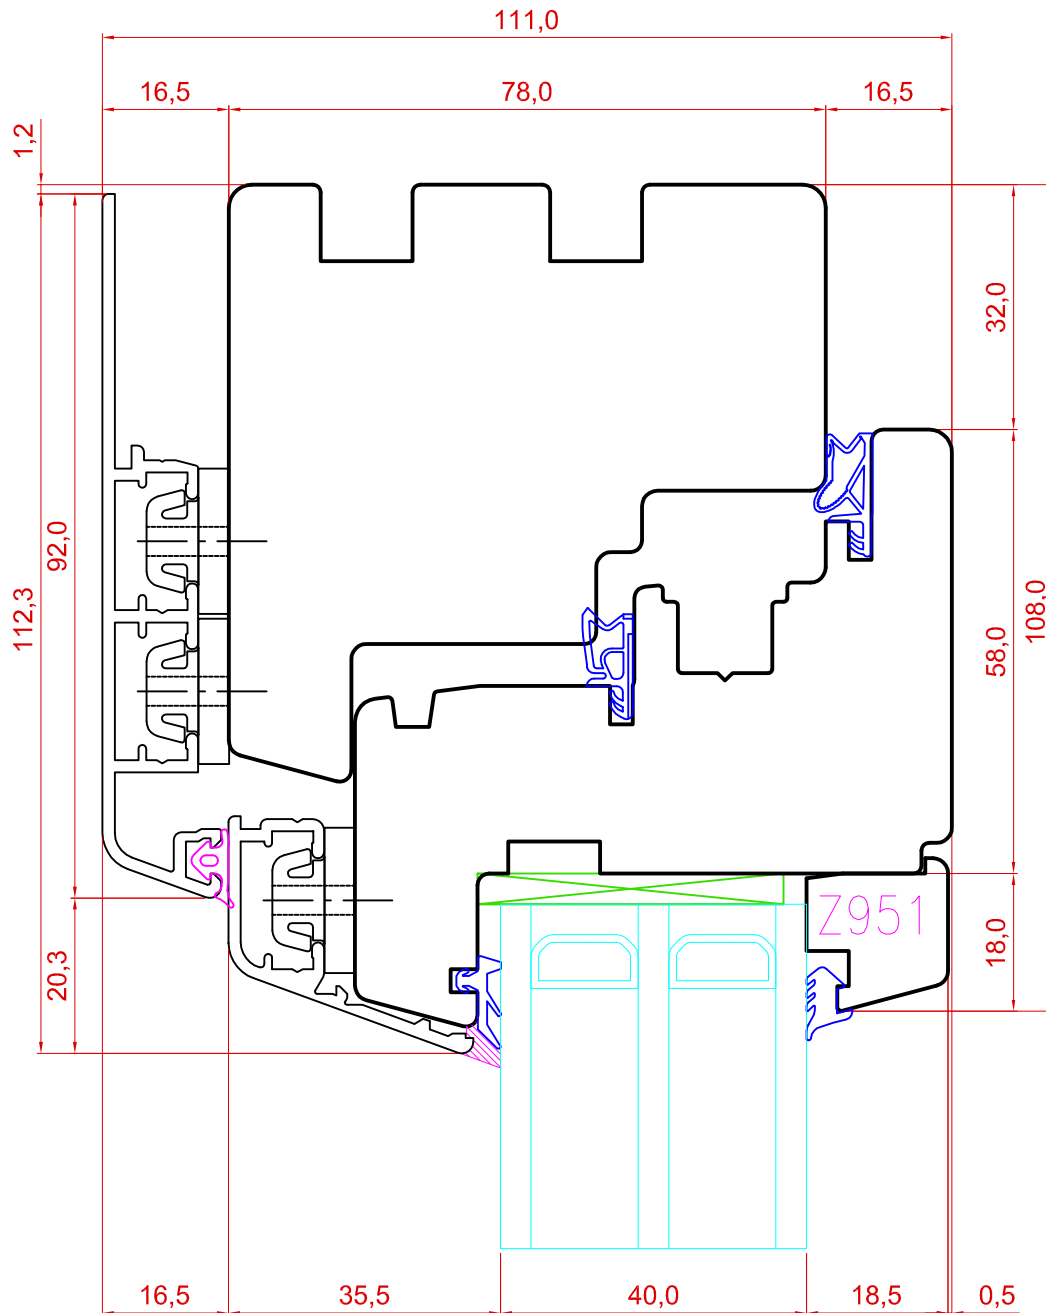

TOOTMINE.

Viking Window AS
Mõo, Järvamaa 72751 tlf.372 38 48 900

KUUPÄEV: 20.05.13 VJ.

REVISION A:

REVISION B:

REVISION C:

**SAKSA TÜÜPI DK13 PUIT-ALU AKEN
VERT.LÕIGE ÜLA-JA KÜLGLENGIST KOOS
RAAMIGA**

JOONISE NR:
DKA13.2.01

MÖÖT: 1:1

KINNITATUD:

RN.

ALTERNATIIV

2Klaasi